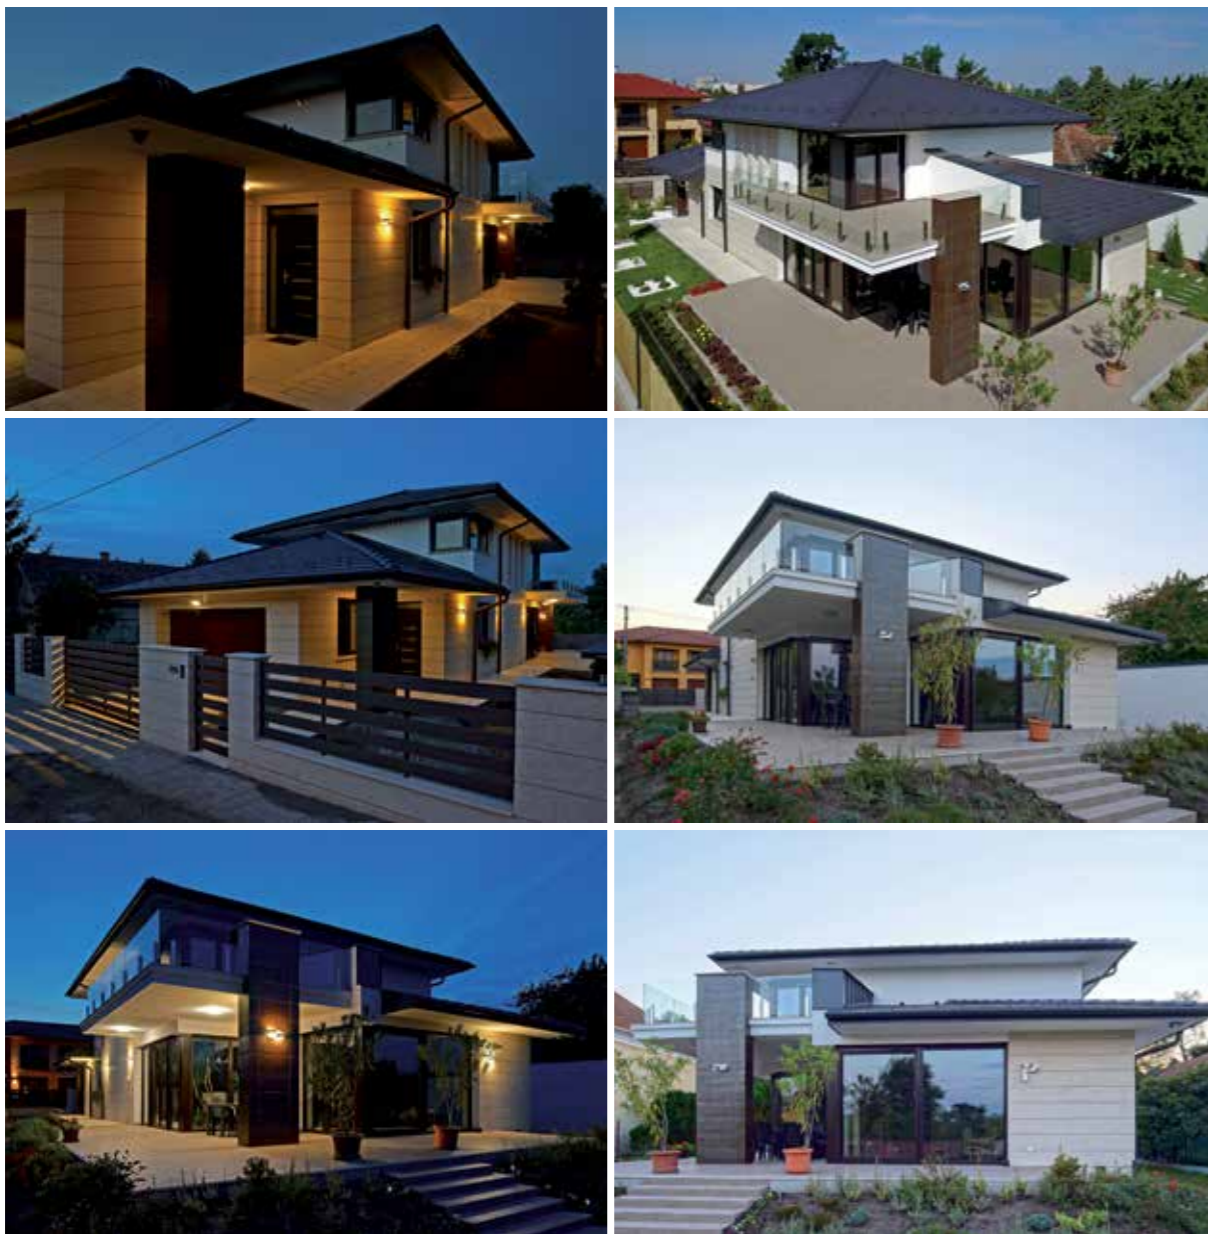

KARAKTERES HOMLOKZAT- BURKOLATOKKAL

Az alacsony hajlásszögű tető, a meleg színek valamint a mives kőburkolatok mediterrán hangulatot és bájt kölcsönöznek ennek a modern formavilágú épületnek. Mind a garázs, mind a bejárat az utcafront felé néz. Az oszlopos előtető védelméből belépve egy, a többi földszinti helyiségtől lezárható előszobába jutunk, ahonnan kis közlekedőn keresztül közelíthető meg a gardrób, a kamra, a vendégfürdőszoba, illetve a kert felé hatalmas üvegfelü-

letekkel nyitó nappali-étkező-konyha téregyüttes. Az emeletre lendületes ívű lépcsősor vezet, fent három hálószoba és egy fürdőszoba található. A két gyerekszoba sarokablakai az utca és az oldalkert irányába néznek. A szülői hálószoba a kert felé tájolt, ráadásul egy hatalmas terasz is kapcsolódik hozzá. A terasz üvegkorlátja remek választás volt, hiszen egyrészt zavartalan kilátást biztosít, másrészt fontos látvány-eleme az épület külső megjelenésének.

Külső vakolat: Baumit MPI25 gépi vakolat

Tető- és fűdémszerkezet: ácsolt fa tető- és fűdémszerkezet

Tetőhéjalás: Terrán Zenit Grosso betoncserep

Tetőszigetelés: URSA DF39 30 cm

Bádogozás, eresz: Trifa színezett alumínium